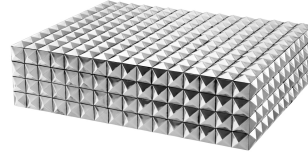

E I C H H O L T Z

## SPECIFICATION SHEET

<b>Item no.</b>	110049
<b>Item description</b>	Box Vivienne nickel finish L
<b>Category</b>	Accessories
<b>Type</b>	Boxes
<b>Country of origin</b>	India