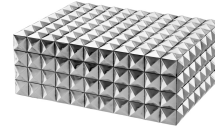

## SPECIFICATION SHEET

<b>Item no.</b>	110050
<b>Item description</b>	Box Vivienne nickel finish S
<b>Category</b>	Accessories
<b>Type</b>	Boxes
<b>Country of origin</b>	India