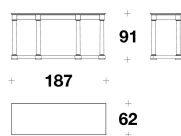

DESCRIZIONE TECNICA / TECHNICAL DESCRIPTION

STRUTTURA Legno impiallacciato Dark Mahogany
Consolle small con nr.1 cassetto in legno impiallacciato Dark Mahogany
Consolle large con nr.3 cassetti in legno impiallacciato Dark Mahogany
GAMBE / BASAMENTO Legno impiallacciato Dark Mahogany, coordinato alla struttura

RALPH LAUREN HOME
living / console
DALEHURST

RALPH LAUREN
HOME

RMB (22)
SMALL : CONSOLLE / CONSOLE
105x45x81H.cm
41 1/3x17 3/4x32H."

RMB (21)
LARGE : CONSOLLE / CONSOLE
187x62x91H.cm
73 2/3x24 1/3x35 2/3H."