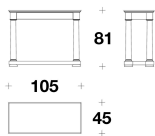

DESCRIZIONE TECNICA / TECHNICAL DESCRIPTION

STRUTTURA Legno impiallacciato Dark Mahogany
Consolle small con nr.1 cassetto in legno impiallacciato Dark Mahogany
Consolle large con nr.3 cassetti in legno impiallacciato Dark Mahogany
GAMBE / BASAMENTO Legno impiallacciato Dark Mahogany, coordinato alla struttura

RALPH LAUREN HOME
living / console
DALEHURST

RALPH LAUREN
HOME

RMB (22)
SMALL : CONSOLLE / CONSOLE
105x45x81H.cm
41 1/3x17 3/4x32H."

RMB (21)
LARGE : CONSOLLE / CONSOLE
187x62x91H.cm
73 2/3x24 1/3x35 2/3H."