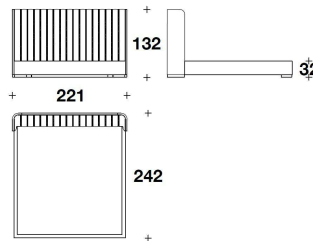

LLI (LE1)
 LETTO PER MATERASSO / BED FOR MATTRESS
 165x200 - 191x237x132H. - H.B.32cm
 65x78 2/3 - 75 1/3x93 1/3x52H. - H.B.12 2/4"

LLI (LE2)
 LETTO PER MATERASSO / BED FOR MATTRESS
 185x200 - 211x237x132H. - H.B.32cm
 73x78 2/3 - 83x93 1/3x52H. - H.B.12 2/4"

LLI (LE7)
 LETTO PER MATERASSO / BED FOR MATTRESS
 200x200 - 226x237x132H. - H.B.32cm
 78 2/3x78 2/3 - 89x93 1/3x52H. - H.B.12 2/4"

LLI (QUSA)
 QUEEN USA : LETTO PER MATERASSO / BED FOR MATTRESS
 152x205 - 178x242x132H. - H.B.32cm
 60x80 2/3 - 70x95 1/3x52H. - H.B.12 2/4"

LLI (KUSA)
 KING USA : LETTO PER MATERASSO / BED FOR MATTRESS
 195x205 - 221x242x132H. - H.B.32cm
 76 2/3x80 2/3 - 87x95 1/3x52H. - H.B.12 2/4"

LLI (LE1E)
 VENEERED : LETTO PER MATERASSO / BED FOR MATTRESS
 165x200 - 191x237x132H. - H.B.32cm
 65x78 2/3 - 75 1/3x93 1/3x52H. - H.B.12 2/4"

LLI (KUSAE)
VENEERED KING USA : LETTO PER
MATERASSO / BED FOR MATTRESS
195x205 - 221x242x132H. - H.B.32cm
76 2/3x80 2/3 - 87x95 1/3x52H. - H.B.12
2/4"

Note