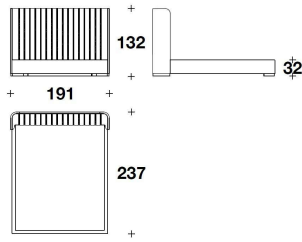

DESCRIZIONE TECNICA / TECHNICAL DESCRIPTION

TESTIERA Struttura esterna in legno curvato rivestito in pelle
Versione alternativa impiallacciata Polished Medium Rosewood, Dark Mahogany, Medium Mahogany oppure Light Mahogany
Struttura interna in legno curvato imbottito a doghe di Poliuretano sagomato
STRUTTURA BASE Base smontabile in pannelli di legno imbottiti con Poliuretano e Fiberfill, assemblati con elementi in metallo
RETE Doghe in legno di faggio
RIVESTIMENTO Pelle non sfoderabile
PIEDI Acciaio finitura cromo oppure ottone lucido

LLI (LE1)
 LETTO PER MATERASSO / BED FOR MATTRESS
 165x200 - 191x237x132H. - H.B.32cm
 65x78 2/3 - 75 1/3x93 1/3x52H. - H.B.12 2/4"

LLI (LE2)
 LETTO PER MATERASSO / BED FOR MATTRESS
 185x200 - 211x237x132H. - H.B.32cm
 73x78 2/3 - 83x93 1/3x52H. - H.B.12 2/4"

LLI (KUSA)
 KING USA : LETTO PER MATERASSO / BED FOR MATTRESS
 195x205 - 221x242x132H. - H.B.32cm
 76 2/3x80 2/3 - 87x95 1/3x52H. - H.B.12 2/4"

LLI (LE1E)
 VENEERED : LETTO PER MATERASSO / BED FOR MATTRESS
 165x200 - 191x237x132H. - H.B.32cm
 65x78 2/3 - 75 1/3x93 1/3x52H. - H.B.12 2/4"

LLI (KUSAE)
VENEERED KING USA : LETTO PER
MATERASSO / BED FOR MATTRESS
195x205 - 221x242x132H. - H.B.32cm
76 2/3x80 2/3 - 87x95 1/3x52H. - H.B.12
2/4"

Note