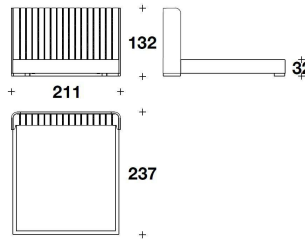

DESCRIZIONE TECNICA / TECHNICAL DESCRIPTION

TESTIERA Struttura esterna in legno curvato rivestito in pelle
Versione alternativa impiallacciata Polished Medium Rosewood, Dark Mahogany, Medium Mahogany oppure Light Mahogany
Struttura interna in legno curvato imbottito a doghe di Poliuretano sagomato
STRUTTURA BASE Base smontabile in pannelli di legno imbottiti con Poliuretano e Fiberfill, assemblati con elementi in metallo
RETE Doghe in legno di faggio
RIVESTIMENTO Pelle non sfoderabile
PIEDI Acciaio finitura cromo oppure ottone lucido

LLI (LE1)
 LETTO PER MATERASSO / BED FOR MATTRESS
 165x200 - 191x237x132H. - H.B.32cm
 65x78 2/3 - 75 1/3x93 1/3x52H. - H.B.12 2/4"

LLI (LE2)
 LETTO PER MATERASSO / BED FOR MATTRESS
 185x200 - 211x237x132H. - H.B.32cm
 73x78 2/3 - 83x93 1/3x52H. - H.B.12 2/4"

LLI (KUSA)
 KING USA : LETTO PER MATERASSO / BED FOR MATTRESS
 195x205 - 221x242x132H. - H.B.32cm
 76 2/3x80 2/3 - 87x95 1/3x52H. - H.B.12 2/4"

LLI (LE1E)
 VENEERED : LETTO PER MATERASSO / BED FOR MATTRESS
 165x200 - 191x237x132H. - H.B.32cm
 65x78 2/3 - 75 1/3x93 1/3x52H. - H.B.12 2/4"

LLI (KUSAE)
VENEERED KING USA : LETTO PER
MATERASSO / BED FOR MATTRESS
195x205 - 221x242x132H. - H.B.32cm
76 2/3x80 2/3 - 87x95 1/3x52H. - H.B.12
2/4"

Note