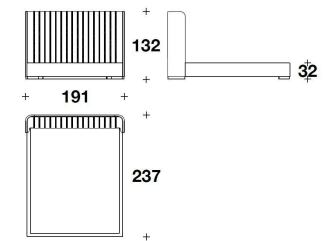

LLI (LE1)
 LETTO PER MATERASSO / BED FOR MATTRESS
 165x200 - 191x237x132H. - H.B.32cm
 65x78 2/3 - 75 1/3x93 1/3x52H. - H.B.12 2/4"

LLI (LE2)
 LETTO PER MATERASSO / BED FOR MATTRESS
 185x200 - 211x237x132H. - H.B.32cm
 73x78 2/3 - 83x93 1/3x52H. - H.B.12 2/4"

LLI (LE7)
 LETTO PER MATERASSO / BED FOR MATTRESS
 200x200 - 226x237x132H. - H.B.32cm
 78 2/3x78 2/3 - 89x93 1/3x52H. - H.B.12 2/4"

LLI (QUSA)
 QUEEN USA : LETTO PER MATERASSO / BED FOR MATTRESS
 152x205 - 178x242x132H. - H.B.32cm
 60x80 2/3 - 70x95 1/3x52H. - H.B.12 2/4"

LLI (KUSA)
 KING USA : LETTO PER MATERASSO / BED FOR MATTRESS
 195x205 - 221x242x132H. - H.B.32cm
 76 2/3x80 2/3 - 87x95 1/3x52H. - H.B.12 2/4"

LLI (LE1E)
 VENEERED : LETTO PER MATERASSO / BED FOR MATTRESS
 165x200 - 191x237x132H. - H.B.32cm
 65x78 2/3 - 75 1/3x93 1/3x52H. - H.B.12 2/4"

LLI (KUSAE)
VENEERED KING USA : LETTO PER
MATERASSO / BED FOR MATTRESS
195x205 - 221x242x132H. - H.B.32cm
76 2/3x80 2/3 - 87x95 1/3x52H. - H.B.12
2/4"

Note