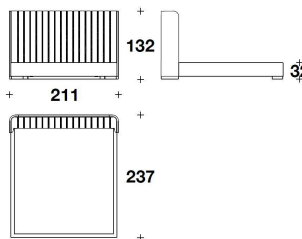

LLI (LE1)
 LETTO PER MATERASSO / BED FOR MATTRESS
 165x200 - 191x237x132H. - H.B.32cm
 65x78 2/3 - 75 1/3x93 1/3x52H. - H.B.12 2/4"

LLI (LE2)
 LETTO PER MATERASSO / BED FOR MATTRESS
 185x200 - 211x237x132H. - H.B.32cm
 73x78 2/3 - 83x93 1/3x52H. - H.B.12 2/4"

LLI (LE7)
 LETTO PER MATERASSO / BED FOR MATTRESS
 200x200 - 226x237x132H. - H.B.32cm
 78 2/3x78 2/3 - 89x93 1/3x52H. - H.B.12 2/4"

LLI (QUSA)
 QUEEN USA : LETTO PER MATERASSO / BED FOR MATTRESS
 152x205 - 178x242x132H. - H.B.32cm
 60x80 2/3 - 70x95 1/3x52H. - H.B.12 2/4"

LLI (KUSA)
 KING USA : LETTO PER MATERASSO / BED FOR MATTRESS
 195x205 - 221x242x132H. - H.B.32cm
 76 2/3x80 2/3 - 87x95 1/3x52H. - H.B.12 2/4"

LLI (LE1E)
 VENEERED : LETTO PER MATERASSO / BED FOR MATTRESS
 165x200 - 191x237x132H. - H.B.32cm
 65x78 2/3 - 75 1/3x93 1/3x52H. - H.B.12 2/4"

LLI (LE2E)
 VENEERED : LETTO PER MATERASSO / BED FOR MATTRESS
 185x200 - 211x237x132H. - H.B.32cm
 73x78 2/3 - 83x93 1/3x52H. - H.B.12 2/4"

LLI (LE7E)
 VENEERED : LETTO PER MATERASSO / BED FOR MATTRESS
 200x200 - 226x237x132H. - H.B.32cm
 78 2/3x78 2/3 - 89x93 1/3x52H. - H.B.12 2/4"