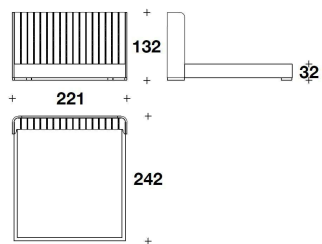

LLI (KUSA)
 KING USA : LETTO PER MATERASSO / BED FOR MATTRESS
 195x205 - 221x242x132H. - H.B.32cm
 76 2/3x80 2/3 - 87x95 1/3x52H. - H.B.12 2/4"

LLI (LE1E)
 VENEERED : LETTO PER MATERASSO / BED FOR MATTRESS
 165x200 - 191x237x132H. - H.B.32cm
 65x78 2/3 - 75 1/3x93 1/3x52H. - H.B.12 2/4"

LLI (LE2E)
 VENEERED : LETTO PER MATERASSO / BED FOR MATTRESS
 185x200 - 211x237x132H. - H.B.32cm
 73x78 2/3 - 83x93 1/3x52H. - H.B.12 2/4"

LLI (LE7E)
 VENEERED : LETTO PER MATERASSO / BED FOR MATTRESS
 200x200 - 226x237x132H. - H.B.32cm
 78 2/3x78 2/3 - 89x93 1/3x52H. - H.B.12 2/4"

LLI (QUSAE)
 VENEERED QUEEN USA : LETTO PER MATERASSO / BED FOR MATTRESS
 152x205 - 178x242x132H. - H.B.32cm
 60x80 2/3 - 70x95 1/3x52H. - H.B.12 2/4"

RALPH LAUREN HOME
night / beds
ELLIS

RALPH LAUREN
HOME

LLI (KUSAE)
VENEERED KING USA : LETTO PER
MATERASSO / BED FOR MATTRESS
195x205 - 221x242x132H. - H.B.32cm
76 2/3x80 2/3 - 87x95 1/3x52H. - H.B.12
2/4"

Note