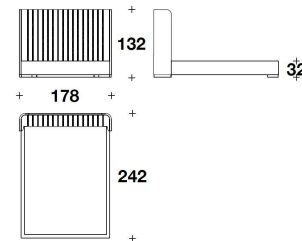

LLI (LE1)
 LETTO PER MATERASSO / BED FOR MATTRESS
 165x200 - 191x237x132H. - H.B.32cm
 65x78 2/3 - 75 1/3x93 1/3x52H. - H.B.12 2/4"

LLI (LE2)
 LETTO PER MATERASSO / BED FOR MATTRESS
 185x200 - 211x237x132H. - H.B.32cm
 73x78 2/3 - 83x93 1/3x52H. - H.B.12 2/4"

LLI (LE7)
 LETTO PER MATERASSO / BED FOR MATTRESS
 200x200 - 226x237x132H. - H.B.32cm
 78 2/3x78 2/3 - 89x93 1/3x52H. - H.B.12 2/4"

LLI (QUSA)
 QUEEN USA : LETTO PER MATERASSO / BED FOR MATTRESS
 152x205 - 178x242x132H. - H.B.32cm
 60x80 2/3 - 70x95 1/3x52H. - H.B.12 2/4"

LLI (KUSA)
 KING USA : LETTO PER MATERASSO / BED FOR MATTRESS
 195x205 - 221x242x132H. - H.B.32cm
 76 2/3x80 2/3 - 87x95 1/3x52H. - H.B.12 2/4"

LLI (LE1E)
 VENEERED : LETTO PER MATERASSO / BED FOR MATTRESS
 165x200 - 191x237x132H. - H.B.32cm
 65x78 2/3 - 75 1/3x93 1/3x52H. - H.B.12 2/4"

LLI (KUSAE)
VENEERED KING USA : LETTO PER
MATERASSO / BED FOR MATTRESS
195x205 - 221x242x132H. - H.B.32cm
76 2/3x80 2/3 - 87x95 1/3x52H. - H.B.12
2/4"

Note