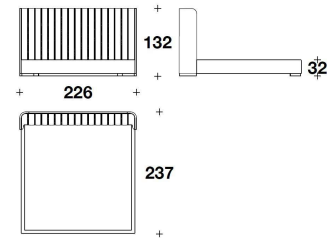

DESCRIZIONE TECNICA / TECHNICAL DESCRIPTION

TESTIERA Struttura esterna in legno curvato rivestito in pelle
Versione alternativa impiallacciata Polished Medium Rosewood, Dark Mahogany, Medium Mahogany oppure Light Mahogany
Struttura interna in legno curvato imbottito a doghe di Poliuretano sagomato
STRUTTURA BASE Base smontabile in pannelli di legno imbottiti con Poliuretano e Fiberfill, assemblati con elementi in metallo
RETE Doghe in legno di faggio
RIVESTIMENTO Pelle non sfoderabile
PIEDI Acciaio finitura cromo oppure ottone lucido

LLI (LE1)
 LETTO PER MATERASSO / BED FOR MATTRESS
 165x200 - 191x237x132H. - H.B.32cm
 65x78 2/3 - 75 1/3x93 1/3x52H. - H.B.12 2/4"

LLI (LE2)
 LETTO PER MATERASSO / BED FOR MATTRESS
 185x200 - 211x237x132H. - H.B.32cm
 73x78 2/3 - 83x93 1/3x52H. - H.B.12 2/4"

LLI (KUSA)
 KING USA : LETTO PER MATERASSO / BED FOR MATTRESS
 195x205 - 221x242x132H. - H.B.32cm
 76 2/3x80 2/3 - 87x95 1/3x52H. - H.B.12 2/4"

LLI (LE1E)
 VENEERED : LETTO PER MATERASSO / BED FOR MATTRESS
 165x200 - 191x237x132H. - H.B.32cm
 65x78 2/3 - 75 1/3x93 1/3x52H. - H.B.12 2/4"

LLI (KUSAE)
VENEERED KING USA : LETTO PER
MATERASSO / BED FOR MATTRESS
195x205 - 221x242x132H. - H.B.32cm
76 2/3x80 2/3 - 87x95 1/3x52H. - H.B.12
2/4"

Note