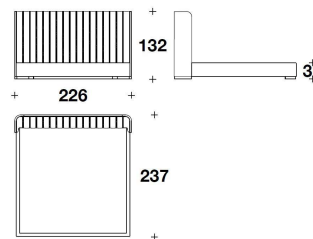

LLI (LE1)
 LETTO PER MATERASSO / BED FOR MATTRESS
 165x200 - 191x237x132H. - H.B.32cm
 65x78 2/3 - 75 1/3x93 1/3x52H. - H.B.12 2/4"

LLI (LE2)
 LETTO PER MATERASSO / BED FOR MATTRESS
 185x200 - 211x237x132H. - H.B.32cm
 73x78 2/3 - 83x93 1/3x52H. - H.B.12 2/4"

LLI (LE7)
 LETTO PER MATERASSO / BED FOR MATTRESS
 200x200 - 226x237x132H. - H.B.32cm
 78 2/3x78 2/3 - 89x93 1/3x52H. - H.B.12 2/4"

LLI (QUSA)
 QUEEN USA : LETTO PER MATERASSO / BED FOR MATTRESS
 152x205 - 178x242x132H. - H.B.32cm
 60x80 2/3 - 70x95 1/3x52H. - H.B.12 2/4"

LLI (KUSA)
 KING USA : LETTO PER MATERASSO / BED FOR MATTRESS
 195x205 - 221x242x132H. - H.B.32cm
 76 2/3x80 2/3 - 87x95 1/3x52H. - H.B.12 2/4"

LLI (LE1E)
 VENEERED : LETTO PER MATERASSO / BED FOR MATTRESS
 165x200 - 191x237x132H. - H.B.32cm
 65x78 2/3 - 75 1/3x93 1/3x52H. - H.B.12 2/4"

LLI (LE2E)
 VENEERED : LETTO PER MATERASSO / BED FOR MATTRESS
 185x200 - 211x237x132H. - H.B.32cm
 73x78 2/3 - 83x93 1/3x52H. - H.B.12 2/4"

LLI (LE7E)
 VENEERED : LETTO PER MATERASSO / BED FOR MATTRESS
 200x200 - 226x237x132H. - H.B.32cm
 78 2/3x78 2/3 - 89x93 1/3x52H. - H.B.12 2/4"