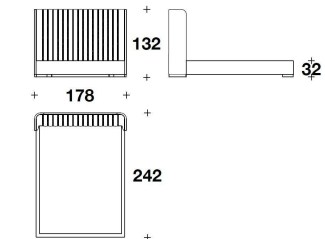

LLI (LE7)
 LETTO PER MATERASSO / BED FOR MATTRESS
 200x200 - 226x237x132H. - H.B.32cm
 78 2/3x78 2/3 - 89x93 1/3x52H. - H.B.12 2/4"

LLI (QUSA)
 QUEEN USA : LETTO PER MATERASSO / BED FOR MATTRESS
 152x205 - 178x242x132H. - H.B.32cm
 60x80 2/3 - 70x95 1/3x52H. - H.B.12 2/4"

LLI (KUSA)
 KING USA : LETTO PER MATERASSO / BED FOR MATTRESS
 195x205 - 221x242x132H. - H.B.32cm
 76 2/3x80 2/3 - 87x95 1/3x52H. - H.B.12 2/4"

LLI (LE1E)
 VENEERED : LETTO PER MATERASSO / BED FOR MATTRESS
 165x200 - 191x237x132H. - H.B.32cm
 65x78 2/3 - 75 1/3x93 1/3x52H. - H.B.12 2/4"

LLI (LE2E)
 VENEERED : LETTO PER MATERASSO / BED FOR MATTRESS
 185x200 - 211x237x132H. - H.B.32cm
 73x78 2/3 - 83x93 1/3x52H. - H.B.12 2/4"

LLI (LE7E)
 VENEERED : LETTO PER MATERASSO / BED FOR MATTRESS
 200x200 - 226x237x132H. - H.B.32cm
 78 2/3x78 2/3 - 89x93 1/3x52H. - H.B.12 2/4"

LLI (KUSAE)
VENEERED KING USA : LETTO PER
MATERASSO / BED FOR MATTRESS
195x205 - 221x242x132H. - H.B.32cm
76 2/3x80 2/3 - 87x95 1/3x52H. - H.B.12
2/4"

Note