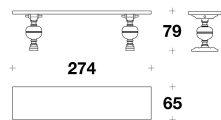

DESCRIZIONE TECNICA / TECHNICAL DESCRIPTION

PIANO Legno impiallacciato Satin Dark American Walnut

STRUTTURA / GAMBE Legno massello di ontano tinto Satin Dark American Walnut

TOP Wood veneered Satin Dark American Walnut

FRAME / LEGS Solid alder wood stained Satin Dark American Walnut

RMB (18)
CONSOLLE / CONSOLE
274x65x79H.cm
108x25 2/3x31H."

Note