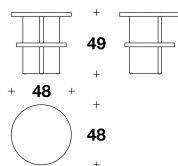

DESCRIZIONE TECNICA / TECHNICAL DESCRIPTION

PIANI Legno impiallacciato Dark Burl oppure Medium Burl con intarsio radiale a tre settori e finitura semilucida

GAMBE Legno impiallacciato Dark Burl oppure Medium Burl, finitura coordinata ai piani

TOP Wood veneered Dark Burl or Medium Burl, with three-sectors radial inlay and semi-glossy finishing

LEGS Wood veneered Dark Burl or Medium Burl, finishing coordinated with the top

CTR (42)
SIDE TABLE
Ø 48x49H.cm
Ø 19x19 1/4H."