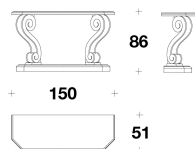

DESCRIZIONE TECNICA / TECHNICAL DESCRIPTION

PIANO Legno impiallacciato Medium Mahogany

GAMBE / BASAMENTO Legno impiallacciato Medium Mahogany intagliato a mano

TOP Wood veneered Medium Mahogany

LEGS / BASE Hand carved wood veneered Medium Mahogany

RMB (23)
CONSOLLE / CONSOLE
150x51x86H.cm
59x20x34H."

Note