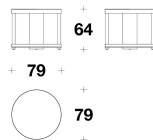

DESCRIZIONE TECNICA / TECHNICAL DESCRIPTION

PIANO Legno impiallacciato Dark Mahogany, Medium Mahogany oppure Light Mahogany, con finitura semilucida e intarsio 4/4

STRUTTURA Legno impiallacciato Dark Mahogany, Medium Mahogany oppure Light Mahogany, con finitura coordinata al piano

CTR (05)
COFFEE TABLE / END TABLE
Ø 79x64H.cm
Ø 31x25 1/3H."

Note