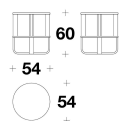

DESCRIZIONE TECNICA / TECHNICAL DESCRIPTION

PIANI Legno impiallacciato Medium Rosewood con finitura semilucida

STRUTTURA Legno curvato e impiallacciato Medium Rosewood, finitura coordinata ai piani

TOP Wood veneered Medium Rosewood with semi-glossy finishing

FRAME Curved wood veneered Medium Rosewood, finishing coordinated with the top

CTR (32)
COFFEE TABLE / LAMP TABLE
Ø 54x60H.cm
Ø 21 1/3x23 2/3H."

Note