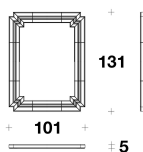

DESCRIZIONE TECNICA / TECHNICAL DESCRIPTION

STRUTTURA Vetro con angoli a gradini di ispirazione geometrica e sfaccettati bordi smussati

Lo specchio può essere orientato sia verticalmente che orizzontalmente

SPECCHIO Specchio extrachiaro

FRAME Glass with stepped corners and multifaceted beveled edges along the frame

The mirror can be hang vertically or horizontally

MIRROR Extra clear mirror

RSP (01)
SPECCHIO / MIRROR
101x5x131H.cm
39 2/3x1 15/16x51 2/3H."