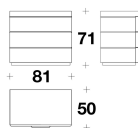

RMB (42)

TAVOLO NOTTE / BEDSIDE TABLE

81x50x71H.cm

32x19 3/4x28H."

Note