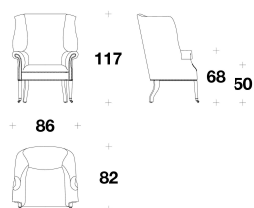

HEP (POL)

POLTRONCINA / WING SMALL

ARMCHAIR

86x82x117H. - H.A.68 - H.S.50cm

34x32 1/3x46H. - H.A.26 2/3 - H.S.19

3/4"

Note