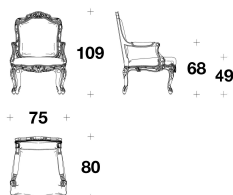

RIVESTIMENTO Tessuto o pelle non sfoderabile con doppio filetto coordinato

OPTIONAL Borchie S (vedere pagina finiture a inizio listino)

FRAME Carved solid wood stained Dark Mahogany, Medium Mahogany, Light Mahogany or Satin Black

ILO (POL)

POLTRONCINA / SMALL ARMCHAIR

75x80x109H. - H.A.68 - H.S.49cm

29 2/3x31 1/3x43H. - H.A.26 2/3 - H.S.19

1/4"

Note