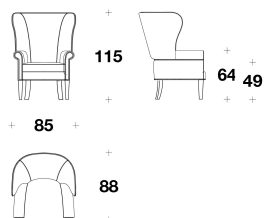

KRY (POL)

POLTRONCINA / SMALL ARMCHAIR

85x88x115H. - H.A.64 - H.S.49cm

33 1/3x34 2/3x45 1/3H. - H.A.25 1/3 -

H.S.19 1/4"

Note