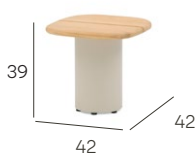

3 seater
2,01 m3

corner
0,76 m3

2 seater left/right
1,40 m3

2 seater lounge l/r
1,99 m3

side table
0,07 m3

ct small
0,11 m3

ct large
0,39 m3

side table ceramic
0,07 m3

ct small ceramic
0,11 m3

ct large ceramic
0,39 m3